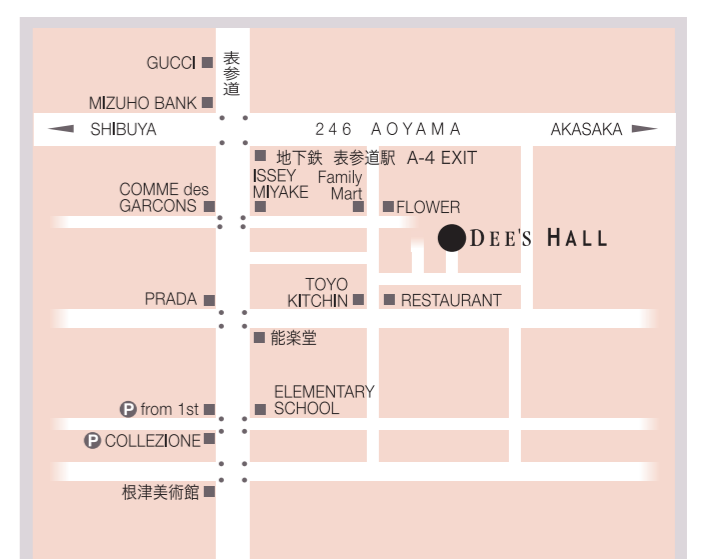

Produced by J.S.Foundation